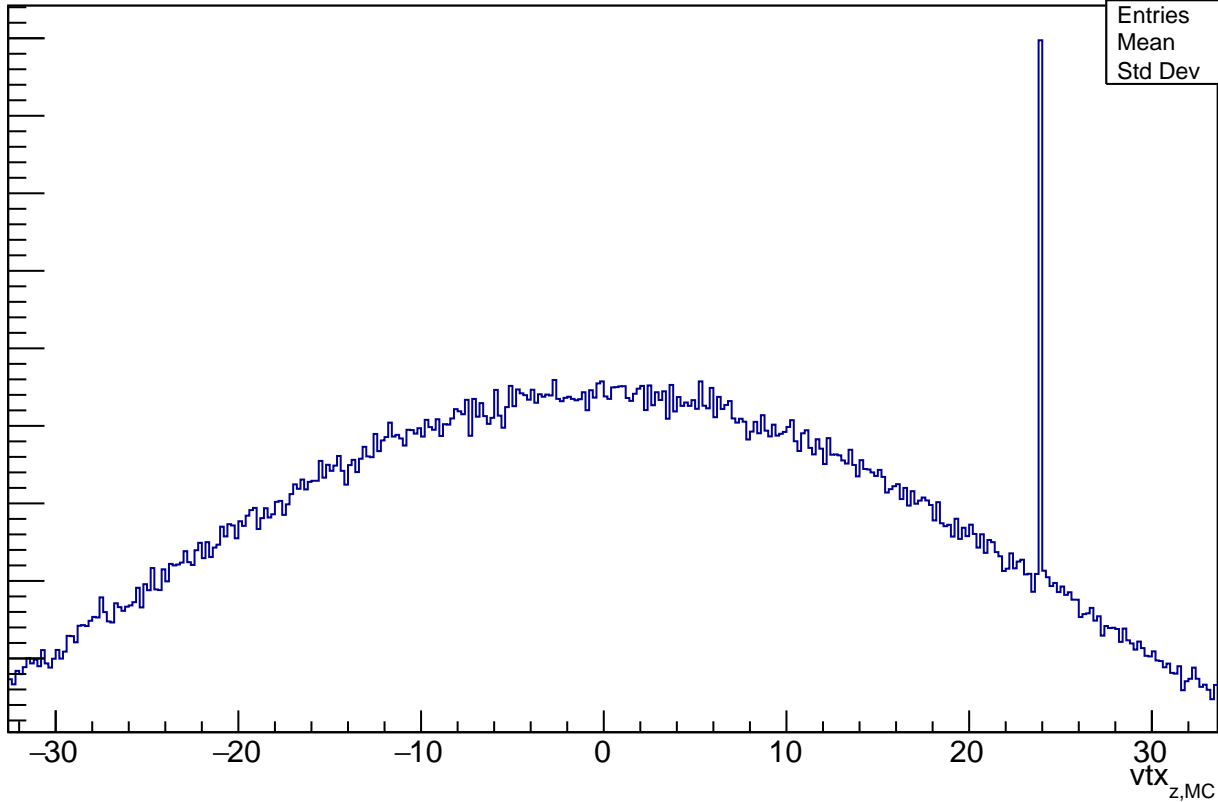

# vertexZMCHist

entries

5500  
5000  
4500  
4000  
3500  
3000  
2500  
2000  
1500

vertexZMCHist	
Entries	914482
Mean	0.2564
Std Dev	16.95

vtx<sub>z,MC</sub>